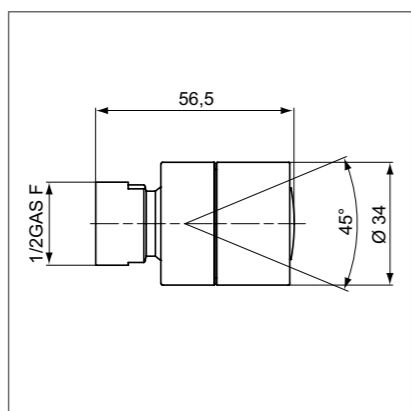

IDEALRAIN SOFT

Аксессуары

Модель	Артикул
Подключение для шланга	B9448AA

- Подключение для душ-шланга 1/2"x1/2" для встраиваемых смесителей

Аксессуары

Модель	Артикул
Боковая форсунка	B0400AA

- Регулируемая боковая форсунка (45°)

Аксессуары

Модель	Артикул
Фиксированный держатель	B9467AA
Поворотный держатель	B9468AA

- Фиксированный держатель для лейки
- Поворотный держатель для лейки, пластик

IDEALRAIN CUBE

Душевая лейка 100 мм

Модель	Артикул
1-ф.душ.лейка	B0002AA
3-ф.душ.лейка	B0003AA

- Легкоочищаемая 1-ф.душ.лейка, 100 мм, лимит 8 л/мин
- Легкоочищаемая 3-ф.душ.лейка, 100 мм, лимит 8 л/мин

Душевая лейка 130 мм

Модель	Артикул
1-ф.душ.лейка	B0004AA
3-ф.душ.лейка	B0005AA

- Легкоочищаемая 1-ф.душ.лейка, 130 мм, лимит 8 л/мин
- Легкоочищаемая 3-ф.душ.лейка, 130 мм, лимит 8 л/мин

Душевой гарнитур 100 мм

Модель	Артикул
1-ф.душ.лейка, штанга 600 мм	B0006AA
3-ф.душ.лейка, штанга 600 мм	B0008AA

- Душ.гарнитур: 1-ф.душ.лейка 100 мм, шланг для душа IdealFlex 1750 мм, штанга для душа 600 мм Ø21 мм (пласт.слайдер), пласт.мыльница
- Душ.гарнитур: 3-ф.душ.лейка 100 мм, шланг для душа IdealFlex 1750 мм, штанга для душа 600 мм Ø21 мм (пласт.слайдер), пласт.мыльница