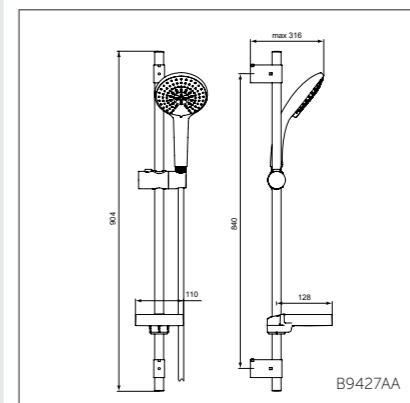

B9424AA

Душевой гарнитур 120 мм

B9427AA

Модель	Артикул
3-ф.душ.лейка, штанга 600 мм	B9425AA
3-ф.душ.лейка, штанга 900 мм	B9427AA

- Душ.гарнитур: 3-ф.душ.лейка Ø120 мм, штанга 600 мм, Ø21 мм, пласт.слайдер, шланг для душа IdealFlex 1750 мм, пласт. хром.мыльница
- Душ.гарнитур: 3-ф.душ.лейка Ø120 мм, штанга 900 мм, Ø21 мм, пласт.слайдер, шланг для душа IdealFlex 1750 мм, пласт. хром.мыльница