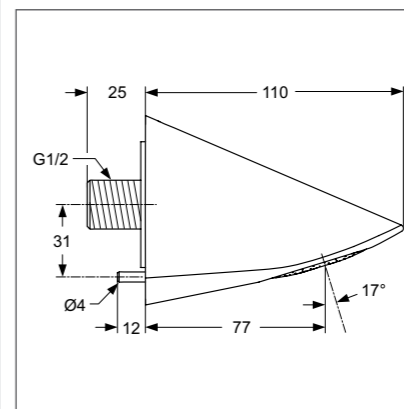

IDEALRAINPRO

Душевая система

Модель	Артикул
Душевая система	A5778AA

- Душ. система, состоящая из: верхнего душа IDEALRAIN M1 Ø200 мм, смесителя для ванны/душа Ceratherm 100, душевого гарнитура IDEALRAIN M3 (3-ф.душ.лейка Ø100 мм, шланг для душа IdealFlex), металл. крепления и слайдер

Штанга

Модель	Артикул
600 мм	B9848AA
900 мм	B9849AA

- Штанга 600 мм, с металл.креплениями, металл.штанга и металл.слайдер, упрочненная, для продолжительного срока службы. Легкая в использовании металл.рукоятка управления. Прочный регулятор угла
- Штанга 900 мм, с металл.креплениями, металл.штанга и металл.слайдер, упрочненная, для продолжительного срока службы. Легкая в использовании металл.рукоятка управления. Прочный регулятор угла

Душевой гарнитур с поворотным держателем

Модель	Артикул
Душ.гарнитур Ø80 мм с поворотным настенным держателем	B9841AA
Душ.гарнитур Ø100 мм с поворотным настенным держателем	B9843AA

- Душ.гарнитур с поворотным настенным держателем. Душ.лейка Ø80 мм, 1-ф., металл.поворотный настенный держатель для лейки, лимит 8 л/мин, мин. рабочее давление 0.1 Bar, шланг для душа IdealFlex 1750 мм
- Душ.гарнитур с поворотным настенным держателем. Душ.лейка Ø100 мм, 1-ф., металл.поворотный настенный держатель для лейки, лимит 8 л/мин, мин. рабочее давление 0.1 Bar, шланг для душа IdealFlex 1750 мм

IDEALRAINPRO

Верхний душ

Модель	Артикул
300 мм	B9844AA
400 мм	B9845AA

- Квадратный верхний душ 300 мм, лимит 12 л/мин, функция анти-накипь, металл., упрочненный
- Квадратный верхний душ 400 мм, лимит 12 л/мин, функция анти-накипь, металл., упрочненный

Антивандальная душевая головка

Модель	Артикул
Антивандальная душевая головка	A4844AA

- Фиксированная антивандальная душ. головка, лимит 6 л/мин., металл., упрочненная