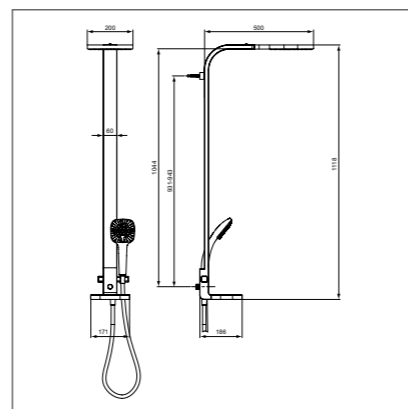

IDEALRAIN CUBE

Душевая система

- Душ. система для установки со встраиваемым смесителем. 3-ф.душ.лейка 100 мм, ультратонкий верхний душ 200x200 мм, шарнирное соединение, душ.труба Ø25 мм для верхнего душа, ручное переключение, пласт.слайдер, металл.крепления к стене, шланг для душа IdealFlex 1750 мм. Смеситель заказывается дополнительно

Душевая система

- Душ.система для установки с настенным смесителем. 3-ф.душ.лейка 100 мм, ультратонкий верхний душ 200x200 мм, шарнирное соединение, душ. труба Ø25 мм для верхнего душа, ручное переключение, пласт. слайдер, металл. крепления к стене, шланг для душа IdealFlex 1750 мм. Смеситель заказывается дополнительно

Душевая стойка

- Душ. стойка: фиксированный верхний душ 200 мм, 3-ф.лейка 100 мм, шланг Idealflex 1750 мм, мыльница. Внутреннее подключение воды.

IDEALRAIN CUBE

Верхний душ

- Верхний душ 200x200 мм, 1-ф., плоский, металл., легкоочищаемый, шарнирное соединение, лимит 12 л/мин. Для комбинации с В9444АА, В9445АА или В9446АА
- Верхний душ 300x300 мм, 1-ф., плоский, металл., легкоочищаемый, шарнирное соединение, лимит 12 л/мин. Для комбинации с В9444АА, В9445АА или В9446АА

Держатель верхнего душа

- Настенный держатель верхнего душа 300 мм, металл., с металл.накладкой
- Настенный держатель верхнего душа 400 мм, металл., с металл.накладкой
- Потолочный держатель верхнего душа 150 мм, металл., с металл.накладкой

Аксессуары