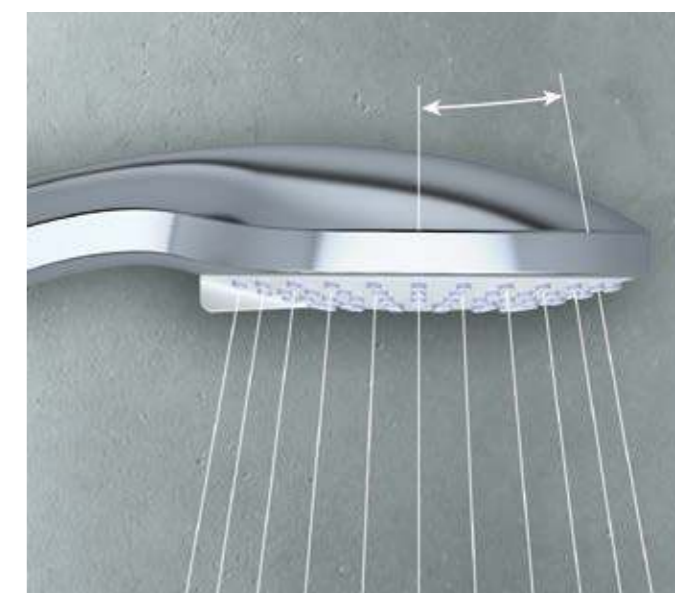

ДИЗАЙН

Благодаря уникальной толщине профиля - 36 мм, Idealrain является одной из самых плоских душевых леек на рынке. А ультратонкий Верхний душ Idealrain Luxe из полированной нержавеющей стали имеет толщину всего 4 мм.

Концентрированный

Насыщенный

Тонизирующий

↙ **Смотрите шире**
Сферическая форма лейек Idealrain наряду с углом наклона форсунок до 10% делают поток воды более насыщенным и комфортным, увеличивая удовольствие от принятия душа.

→ Эргономичный приятный на ощуп переключатель обеспечивает полный контроль: меняйте режим струи простым движением большого пальца руки. И поскольку он является цельным элементом без стыков и выступов, его просто чистить... также как гибкие силиконовые форсунки

↙ На поверхности душевой лейки форсунки расположены по самому краю, что позволило увеличить их количество и добиться более насыщенного и всепоглощающего потока воды.

* Для Концентрированного режима струи необходимо давление не менее 0,3 бар.