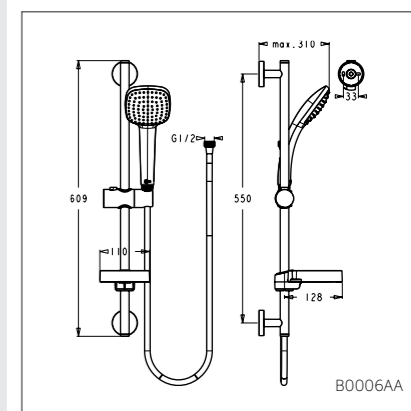

Аксессуары

Модель	Артикул
Фиксированный держатель	B9467AA
Поворотный держатель	B9468AA

- Фиксированный держатель для лейки
- Поворотный держатель для лейки, пластик

IDEALRAIN CUBE

Душевая лейка 100 мм

Модель	Артикул
1-ф.душ.лейка	B0002AA
3-ф.душ.лейка	B0003AA

- Легкоочищаемая 1-ф.душ.лейка, 100 мм, лимит 8 л/мин
- Легкоочищаемая 3-ф.душ.лейка, 100 мм, лимит 8 л/мин

Душевая лейка 130 мм

Модель	Артикул
1-ф.душ.лейка	B0004AA
3-ф.душ.лейка	B0005AA

- Легкоочищаемая 1-ф.душ.лейка, 130 мм, лимит 8 л/мин
- Легкоочищаемая 3-ф.душ.лейка, 130 мм, лимит 8 л/мин

Душевой гарнитур 100 мм

Модель	Артикул
1-ф.душ.лейка, штанга 600 мм	B0006AA
3-ф.душ.лейка, штанга 600 мм	B0008AA

- Душ.гарнитур: 1-ф.душ.лейка 100 мм, шланг для душа IdealFlex 1750 мм, штанга для душа 600 мм Ø21 мм (пласт.слайдер), пласт.мыльница
- Душ.гарнитур: 3-ф.душ.лейка 100 мм, шланг для душа IdealFlex 1750 мм, штанга для душа 600 мм Ø21 мм (пласт.слайдер), пласт.мыльница