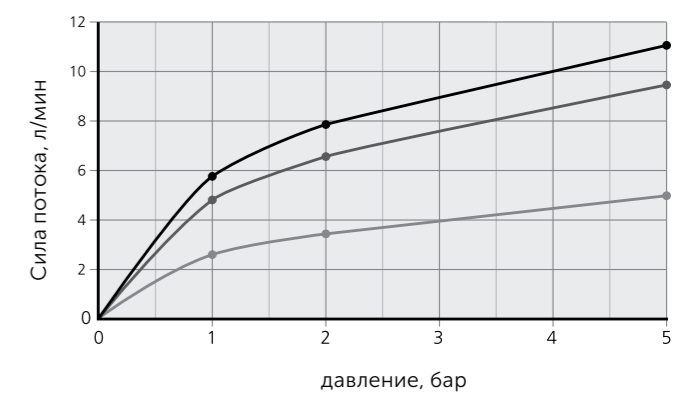

Сила потока в лейке без Ограничителя потока