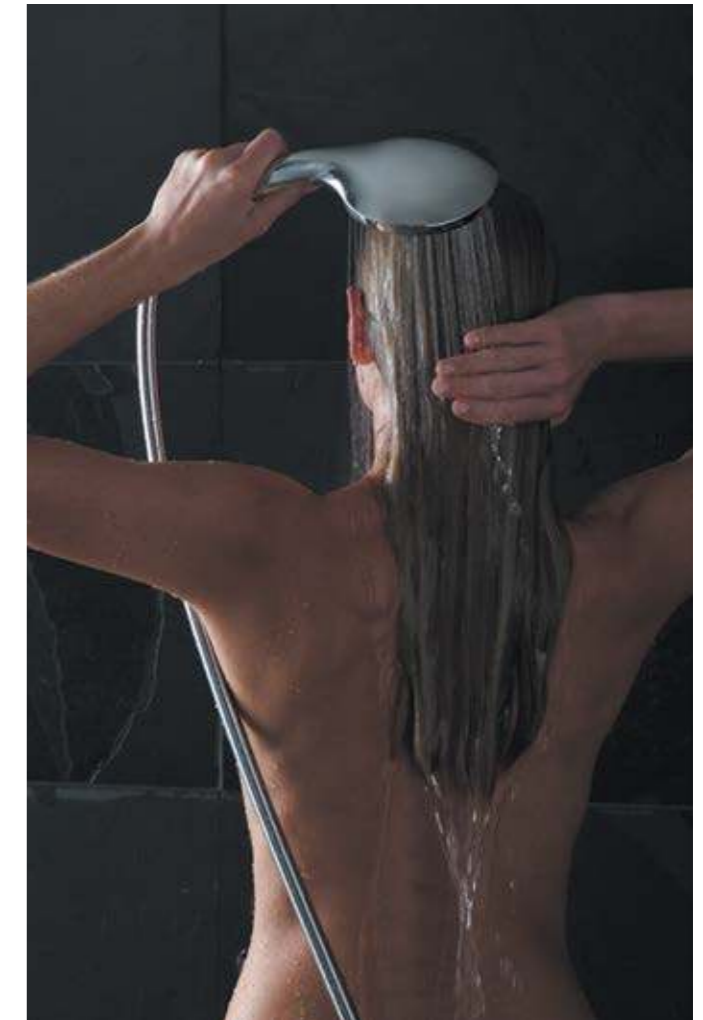

более
200
вариантов

Верите или нет, но существуют сотни способов создать Ваш идеальный душ с помощью Idealrain

ВЫБОР ПО ЭЛЕМЕНТАМ

Вы можете создать уникальное расположение душевых элементов благодаря индивидуальной разводке труб внутри стен или подключить душевой гарнитур к стандартным выводам труб, а лейку к имеющемуся смесителю.