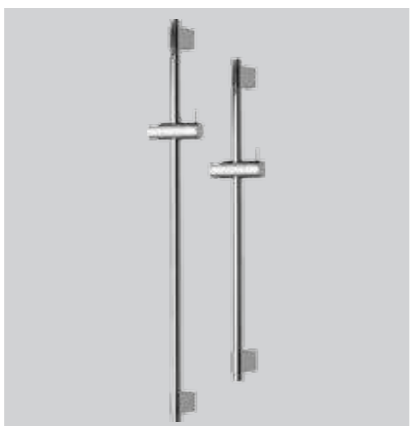

Штанга

Модель	Артикул
600 мм	B9848AA
900 мм	B9849AA

- Штанга 600 мм, с металл.креплениями, металл.штанга и металл.слайдер, упрочненная, для продолжительного срока службы. Легкая в использовании металл.рукоятка управления. Прочный регулятор угла
- Штанга 900 мм, с металл.креплениями, металл.штанга и металл.слайдер, упрочненная, для продолжительного срока службы. Легкая в использовании металл.рукоятка управления. Прочный регулятор угла