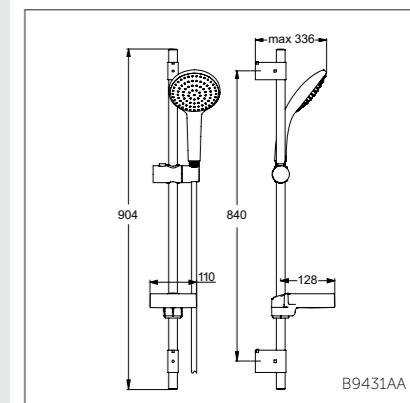

B9427AA

Душевой гарнитур 140 мм

B9431AA

Модель	Артикул
1-ф.душ.лейка	B9431AA
3-ф.душ.лейка	B9434AA

- Душ.гарнитур: 1-ф.душ.лейка Ø140 мм, штанга 900 мм, Ø21 мм, пласт.слайдер, шланг для душа IdealFlex 1750 мм, пласт. хром.мыльница
- Душ.гарнитур: 3-ф.душ.лейка Ø140 мм, штанга 900 мм, Ø21 мм, пласт.слайдер, шланг для душа IdealFlex 1750 мм, пласт. хром.мыльница