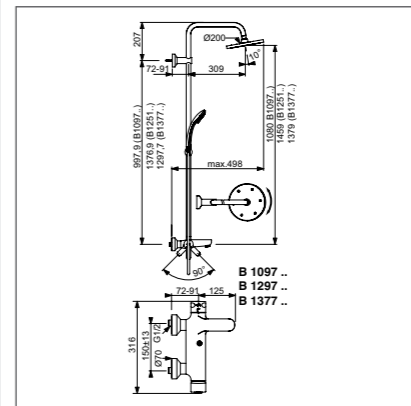

IDEALRAIN ECO

Душевая система в комплекте с термостатическим смесителем

- Душ.система в комплекте с термостат. смесителем для душа; душ.лейка 80 мм 3-ф., лимит 8 л/мин.; верхний душ 200 мм, пластик, шаровое соединение; душ.труба 845мм, Ø25 мм для верхнего душа, пласт.слайдер, металл.крепления к стене; металл.шланг для душа 1500 мм; Ceratherm 25 смеситель для душа с двумя выходами (керам.картридж G1/2", с кнопкой ECO для ручного душа (лимит до 50%), пласт.рукоятки, индикатор холодной/горячей воды (отметка 40°C на рукоятке температуры в среднем положении)). Переключение верхний душ / душ: керам.2-ходовой переключатель интегрирован в рукоятку вкл/выкл. Обратные клапаны (2 шт.) на входах воды в смесителе.

Душевая система в комплекте с термостатическим смесителем

- Душ.система в комплекте с термостат. смесителем для ванны/душа; душ.лейка 80 мм 3-ф., лимит 8 л/мин.; верхний душ 200 мм, пластик, шаровое соединение; душ.труба Ø25 мм для верхнего душа, ручное переключение, пласт.слайдер, металл.крепления к стене; металл.шланг для душа 1750 мм; Ceratherm 25 смеситель для ванны/душа с двумя выходами (керам.картридж G1/2", с кнопкой ECO для ручного душа (лимит до 50%), пласт.рукоятки, индикатор холодной/горячей воды (отметка 40°C на рукоятке температуры в среднем положении)). Переключение верхний душ / душ: керам.2-ходовой переключатель интегрирован в рукоятку вкл/выкл. Переключение излив/ручной душ - автоматическое. Обратные клапаны (2 шт.) на входах воды в смесителе.

Душевая система в комплекте с термостатическим смесителем