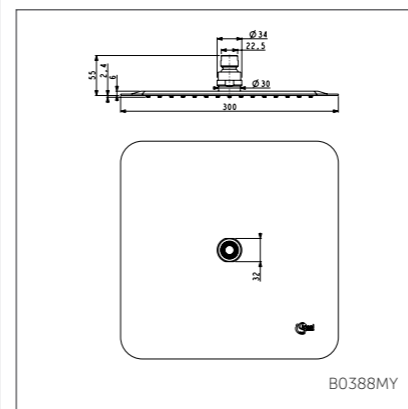

IDEALRAIN LUXE

Квадратный верхний душ

Модель Артикул

Ø200 мм B0387MY
 Ø300 мм B0388MY
 Ø400 мм B0389MY

- Квадратный верхний душ 200X200 мм, ультратонкий дизайн, 1-ф., лимит 12 л/мин., легкоочищаемый, полированная нерж.сталь
- Квадратный верхний душ 300X300 мм, ультратонкий дизайн, 1-ф., лимит 12 л/мин., легкоочищаемый, полированная нерж.сталь
- Квадратный верхний душ 400X400 мм, ультратонкий дизайн, 1-ф., лимит 12 л/мин., легкоочищаемый, полированная нерж.сталь