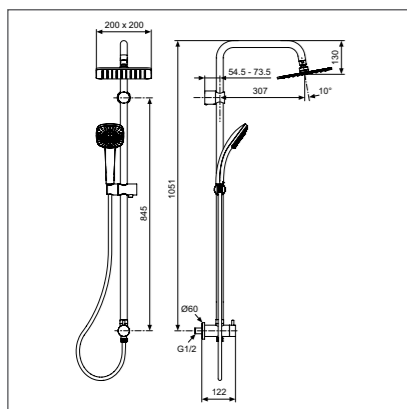

B0023AA

Душевая система

Модель	Артикул
Душ.система в комплекте со смесителем для душа	A5833AA

- Душ. система в комплекте с настенным термостат.смесителем для душа с двумя выходами Ceratherm 100, ограничитель температуры (40°), ограничитель потока воды, затворы на керамических дисках. Регулируемый литой металл.держатель для стены, изогнутая труба закреплена в держателе, 3-ф.душ.лейка 100 мм (лимит 8 л/мин.), ультратонкий верхний душ 200x200 мм (лимит 12 л/мин.), шарнирное соединение, шланг для душа IdealFlex 1750 мм, душ.труба 1051 мм Ø25 мм, пласт.слайдер

IDEALRAIN CUBE

Душевая система

Модель Душ.система для установки со встраиваемым смесителем А5834АА

- Душ. система для установки со встраиваемым смесителем. 3-ф.душ.лейка 100 мм, ультратонкий верхний душ 200x200 мм, шарнирное соединение, душ.труба Ø25 мм для верхнего душа, ручное переключение, пласт.слайдер, металл.крепления к стене, шланг для душа IdealFlex 1750 мм. Смеситель заказывается дополнительно