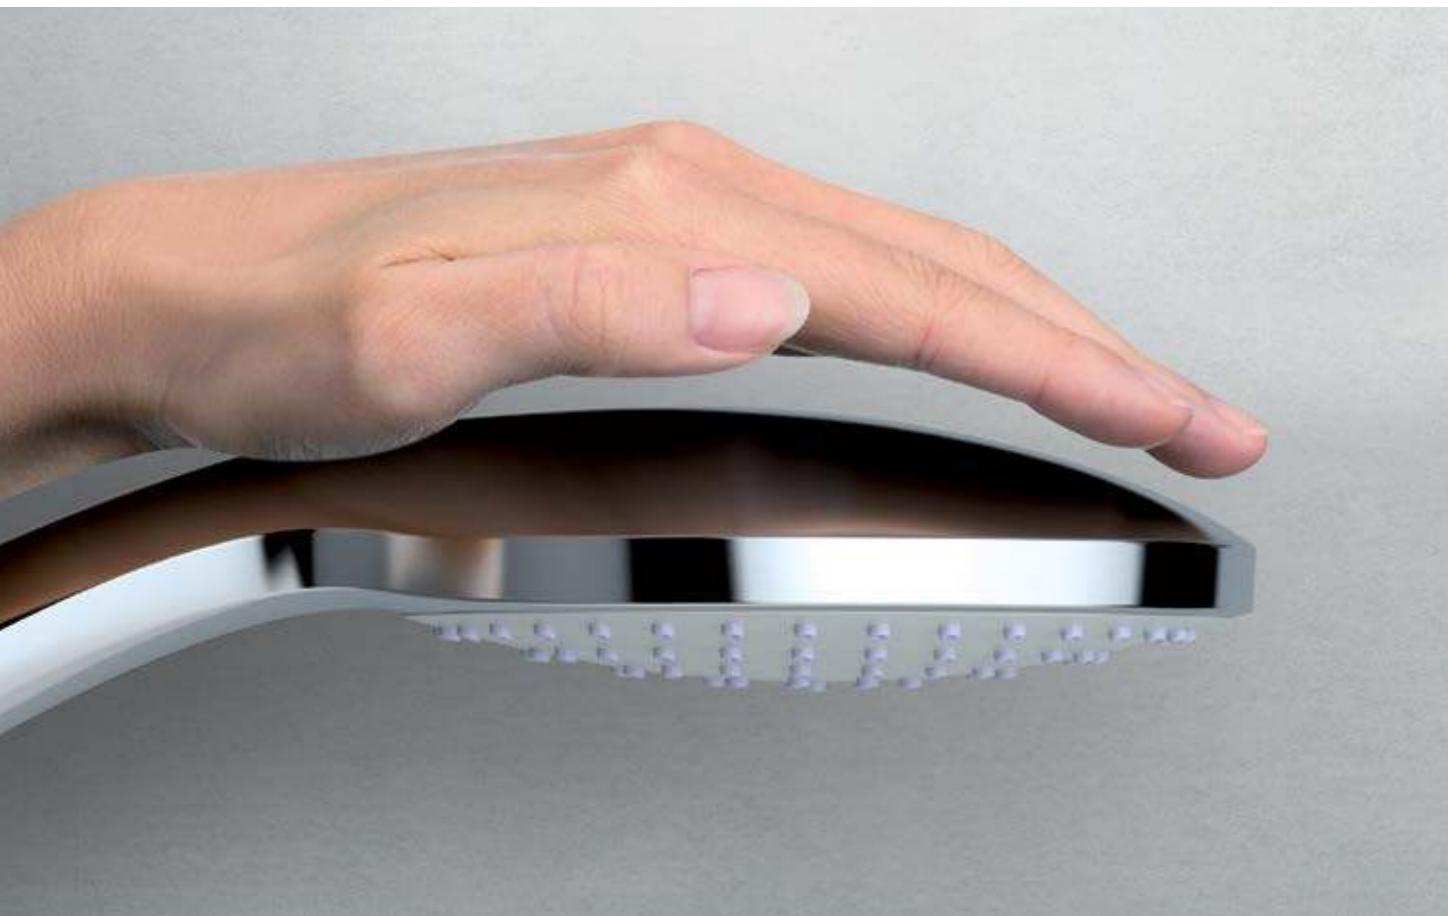

Пространство для двоих. Большая площадь потока, который обеспечивает Idealrain, позволит Вам пережить свои очень личные моменты в своем очень личном пространстве.

После напряженного дня Ваша ванная комната может стать местом, где Вам будет тепло и уютно, где Вы сможете по-настоящему расслабиться. Принимая душ Idealrain, Вы как будто попадаете под теплый дождь: глаза закрыты, лицо приподнято навстречу ласковому тропическому ливню, смывающему все заботы дня.

ДИЗАЙН

Благодаря уникальной толщине профиля - 36 мм, Idealrain является одной из самых плоских душевых леек на рынке. А ультратонкий Верхний душ Idealrain Luxe из полированной нержавеющей стали имеет толщину всего 4 мм.

→ Эргономичный приятный на ощуп переключатель обеспечивает полный контроль: меняйте режим струи простым движением большого пальца руки. И поскольку он является цельным элементом без стыков и выступов, его просто чистить... также как гибкие силиконовые форсунки

Однако, если Вы не готовы к дорогостоящему ремонту, душевые системы Idealrain - это идеальное решение, в котором соединены большинство современных способов принятия душа. Они подходят почти для любого типа установки, в том числе на существующие выводы труб и отверстия в стене. Поэтому от создания идеального душа Вас отделяет всего лишь мгновение. Каждый продукт включает в себя дивертор, обеспечивающий легкое переключение между верхним душем, душевой лейкой и изливом, легко скользящий держатель с кнопкой и регулируемые крепления на стену.