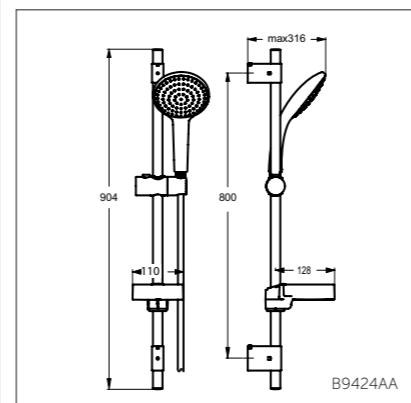

B9412AA

IDEALRAIN SOFT

Душевой гарнитур 120 мм

B9424AA

Модель	Артикул
1-ф.душ.лейка, штанга 600 мм	B9423AA
1-ф.душ.лейка, штанга 900 мм	B9424AA

- Душ.гарнитур: 1-ф.душ.лейка Ø120 мм, штанга 600 мм, Ø21 мм, пласт.слайдер, шланг для душа IdealFlex 1750 мм, пласт. хром.мыльница
- Душ.гарнитур: 1-ф.душ.лейка Ø120 мм, штанга 900 мм, Ø21 мм, пласт.слайдер, шланг для душа IdealFlex 1750 мм, пласт. хром.мыльница