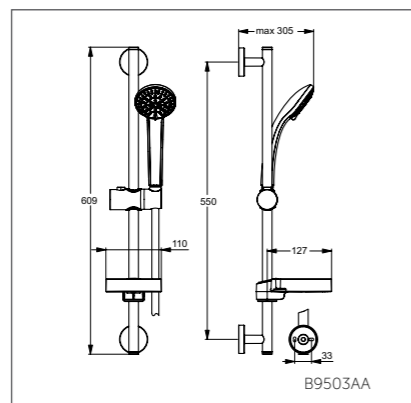

- Душ.гарнитур: 1-ф.лейка Ø80 мм, штанга 600 мм Ø21 мм с пласт. слайдером, металл.шланг 1750 мм, пласт. мыльница
- Душ.гарнитур: 3-ф.лейка Ø80 мм, штанга 600 мм Ø21 мм с пласт. слайдером, металл.шланг 1750 мм, пласт.мыльница