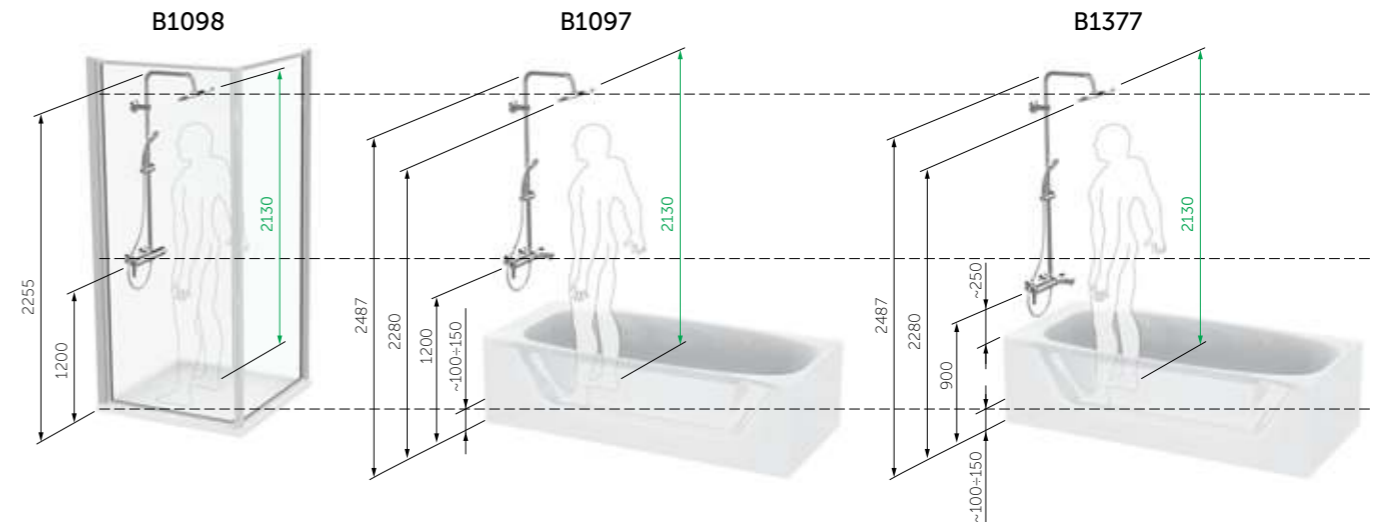

2,13 м – рекомендуемое комфортное расстояние между дном поддона или ванны и верхним душем для человека ростом от 170 см до 2 м

Проблема, когда более короткая душевая система уже была заказана, но выяснилось, что вывод труб оказался для ванны, решается с помощью удлинителей:

A861050NU
Удлинитель для трубы длина 300 мм

A860873AA
Удлинитель для трубы длина 150 мм