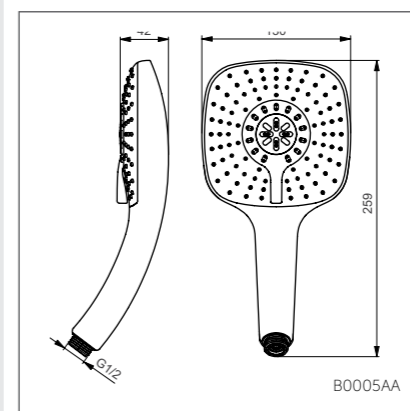

Аксессуары

Модель	Артикул
Фиксированный держатель	B9467AA
Поворотный держатель	B9468AA

- Фиксированный держатель для лейки
- Поворотный держатель для лейки, пластик

IDEALRAIN CUBE

Душевая лейка 100 мм

Модель	Артикул
1-ф.душ.лейка	B0002AA
3-ф.душ.лейка	B0003AA

- Легкоочищаемая 1-ф.душ.лейка, 100 мм, лимит 8 л/мин
- Легкоочищаемая 3-ф.душ.лейка, 100 мм, лимит 8 л/мин

Душевая лейка 130 мм

Модель	Артикул
1-ф.душ.лейка	B0004AA
3-ф.душ.лейка	B0005AA

- Легкоочищаемая 1-ф.душ.лейка, 130 мм, лимит 8 л/мин
- Легкоочищаемая 3-ф.душ.лейка, 130 мм, лимит 8 л/мин

Душевой гарнитур 100 мм

Модель	Артикул
1-ф.душ.лейка, штанга 600 мм	B0006AA
3-ф.душ.лейка, штанга 600 мм	B0008AA

- Душ.гарнитур: 1-ф.душ.лейка 100 мм, шланг для душа IdealFlex 1750 мм, штанга для душа 600 мм Ø21 мм (пласт.слайдер), пласт.мыльница
- Душ.гарнитур: 3-ф.душ.лейка 100 мм, шланг для душа IdealFlex 1750 мм, штанга для душа 600 мм Ø21 мм (пласт.слайдер), пласт.мыльница