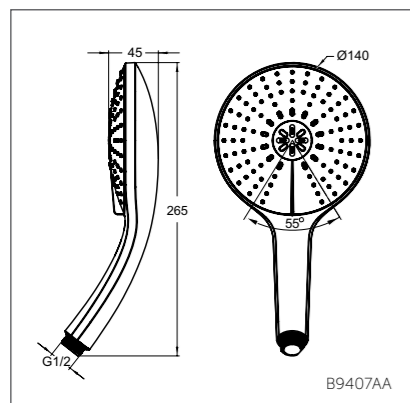

IDEALRAIN SOFT

Душевая лейка 140 мм

Модель	Артикул
1-ф.душ.лейка	B9406AA
3-ф.душ.лейка	B9407AA

- Легкоочищаемая 1-ф.душ.лейка, Ø140 мм, лимит 8 л/мин
- Легкоочищаемая 3-ф.душ.лейка, Ø140 мм, лимит 8 л/мин

B9407AA

Душевой гарнитур 80 мм

Модель	Артикул
1-ф.душ.лейка	B9501AA
3-ф.душ.лейка	B9503AA

- Душ.гарнитур: 1-ф.лейка Ø80 мм, штанга 600 мм Ø21 мм с пласт. слайдером, металл.шланг 1750 мм, пласт. мыльница
- Душ.гарнитур: 3-ф.лейка Ø80 мм, штанга 600 мм Ø21 мм с пласт. слайдером, металл.шланг 1750 мм, пласт.мыльница

Душевой гарнитур 100 мм

Модель	Артикул
1-ф.душ.лейка	B9412AA
3-ф.душ.лейка	B9415AA

- Душ.гарнитур: 1-ф.душ.лейка, Ø100 мм, штанга 600 мм, Ø21 мм, пласт.слайдер, шланг для душа IdealFlex 1750 мм, пласт. мыльница
- Душ.гарнитур: 3-ф.душ.лейка Ø100 мм, штанга 600 мм, Ø21 мм, пласт.слайдер, шланг для душа IdealFlex 1750 мм, пласт. мыльница

IDEALRAIN SOFT

Душевой гарнитур 120 мм

Модель	Артикул
1-ф.душ.лейка, штанга 600 мм	B9423AA
1-ф.душ.лейка, штанга 900 мм	B9424AA

- Душ.гарнитур: 1-ф.душ.лейка Ø120 мм, штанга 600 мм, Ø21 мм, пласт.слайдер, шланг для душа IdealFlex 1750 мм, пласт. хром.мыльница
- Душ.гарнитур: 1-ф.душ.лейка Ø120 мм, штанга 900 мм, Ø21 мм, пласт.слайдер, шланг для душа IdealFlex 1750 мм, пласт. хром.мыльница

Душевой гарнитур 120 мм

Модель	Артикул
3-ф.душ.лейка, штанга 600 мм	B9425AA
3-ф.душ.лейка, штанга 900 мм	B9427AA

- Душ.гарнитур: 3-ф.душ.лейка Ø120 мм, штанга 600 мм, Ø21 мм, пласт.слайдер, шланг для душа IdealFlex 1750 мм, пласт. хром.мыльница
- Душ.гарнитур: 3-ф.душ.лейка Ø120 мм, штанга 900 мм, Ø21 мм, пласт.слайдер, шланг для душа IdealFlex 1750 мм, пласт. хром.мыльница

Душевой гарнитур 140 мм

Модель	Артикул
1-ф.душ.лейка	B9431AA
3-ф.душ.лейка	B9434AA