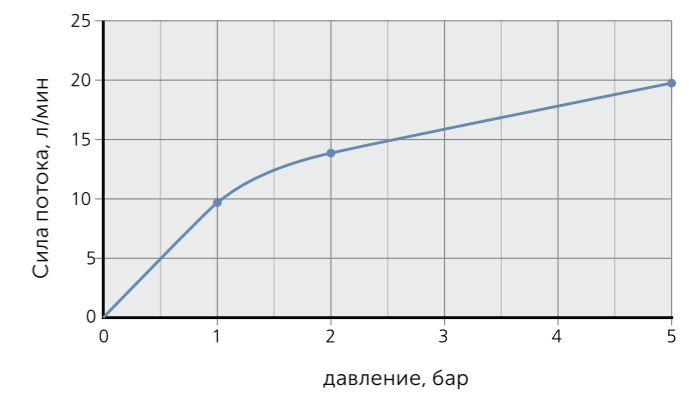

ДУШЕВЫЕ ЛЕЙКИ

1-функциональная душевая лейка

Сила потока в лейке с Ограничителем потока - 8 л/мин

Сила потока в лейке без Ограничителя потока

3-функциональная душевая лейка

Сила потока в лейке с Ограничителем потока - 8 л/мин