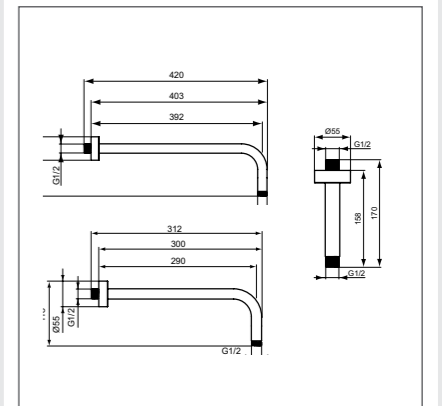

IDEALRAIN SOFT

Душевая система

Модель	Артикул
Душ.система для установки со встраиваемым смесителем	A5689AA

- Душ.система для установки со встраиваемым смесителем, 3-ф.душ.лейка Ø100 мм (B9403AA), верхний душ Ø200 мм (металл), душ.труба Ø25 мм для верхнего душа, ручное переключение, пласт.слайдер, металл.крепления к стене, шланг для душа IdealFlex 1750 мм. Смеситель заказывается дополнительно

Душевая система

Модель	Артикул
Душ.система для установки с настенным смесителем	A5691AA

- Душ.система для установки с настенным смесителем, 3-ф.душ.лейка Ø100 мм (B9403AA), верхний душ Ø200 мм (металл), душ.труба Ø25 мм для верхнего душа, ручное переключение, пласт.слайдер, металл.крепления к стене, шланг для душа IdealFlex 1750 мм. Смеситель заказывается дополнительно

Душевая система

Модель	Артикул
Душ.система в комплекте со смесителем для душа	A5686AA

- Душ.система в комплекте со смесителем для душа с двумя выходами Ceratherm 100 A4639AA, 3-ф.душ.лейка Ø100 мм (B9403AA), верхний душ Ø200 мм (металл), душ.труба Ø25 мм для верхнего душа, ручное переключение, пласт.держатель, металл.крепления к стене, шланг для душа IdealFlex 1750 мм

IDEALRAIN SOFT

Штанга

Модель	Артикул
600 мм S&M	B9420AA
600 мм L&XL	B9428AA
900 мм L&XL	B9429AA

- Штанга 600 мм, хром, для версий S&M, Ø21 мм, пласт.слайдер, металл. крепления к стене
- Штанга 600 мм, хром, для версий L&XL, Ø21 мм, пласт.слайдер, металл. крепления к стене
- Штанга 900 мм, хром, для версий L&XL, Ø21 мм, пласт.слайдер, металл. крепления к стене

Верхний душ

Модель	Артикул
200 мм	B9442AA
300 мм	B9443AA

- Верхний душ Ø200 мм, хром, металл, для комбинации с B9444AA, B9445AA или B9446AA
- Верхний душ Ø300 мм, хром, металл, для комбинации с B9444AA, B9445AA или B9446AA