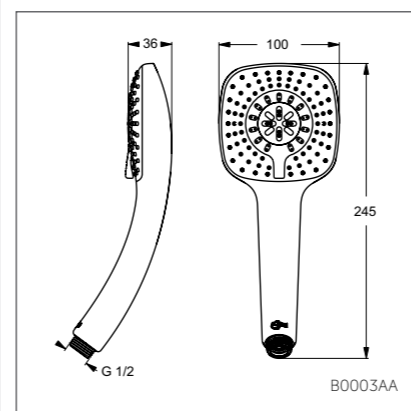

IDEALRAIN SOFT

Аксессуары

Модель	Артикул
Подключение для шланга	B9448AA

- Подключение для душ-шланга 1/2"x1/2" для встраиваемых смесителей

Аксессуары

Модель	Артикул
Боковая форсунка	B0400AA

- Регулируемая боковая форсунка (45°)

Аксессуары

Модель	Артикул
Фиксированный держатель	B9467AA
Поворотный держатель	B9468AA

- Фиксированный держатель для лейки
- Поворотный держатель для лейки, пластик

IDEALRAIN CUBE

Душевая лейка 100 мм

Модель	Артикул
1-ф.душ.лейка	B0002AA
3-ф.душ.лейка	B0003AA

- Легкоочищаемая 1-ф.душ.лейка, 100 мм, лимит 8 л/мин
- Легкоочищаемая 3-ф.душ.лейка, 100 мм, лимит 8 л/мин

Душевая лейка 130 мм

Модель	Артикул
1-ф.душ.лейка	B0004AA
3-ф.душ.лейка	B0005AA

- Легкоочищаемая 1-ф.душ.лейка, 130 мм, лимит 8 л/мин
- Легкоочищаемая 3-ф.душ.лейка, 130 мм, лимит 8 л/мин

Душевой гарнитур 100 мм

Модель	Артикул
1-ф.душ.лейка, штанга 600 мм	B0006AA
3-ф.душ.лейка, штанга 600 мм	B0008AA

- Душ.гарнитур: 1-ф.душ.лейка 100 мм, шланг для душа IdealFlex 1750 мм, штанга для душа 600 мм Ø21 мм (пласт.слайдер), пласт.мыльница
- Душ.гарнитур: 3-ф.душ.лейка 100 мм, шланг для душа IdealFlex 1750 мм, штанга для душа 600 мм Ø21 мм (пласт.слайдер), пласт.мыльница