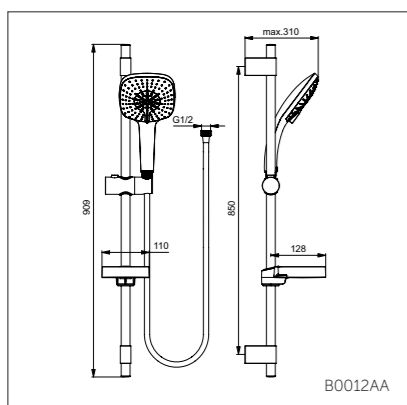

IDEALRAIN CUBE

Душевой гарнитур 100 мм

B0012AA

Модель	Артикул
1-ф.душ.лейка, штанга 900 мм	B0010AA
3-ф.душ.лейка, штанга 900 мм	B0012AA

- Душ.гарнитур: 1-ф.душ.лейка 100 мм, шланг для душа IdealFlex 1750 мм, штанга для душа 900 мм Ø21 мм (пласт.слайдер), пласт.мыльница
- Душ.гарнитур: 3-ф.душ.лейка 100 мм, шланг для душа IdealFlex 1750 мм, штанга для душа 900 мм Ø21 мм (пласт.слайдер), пласт.мыльница