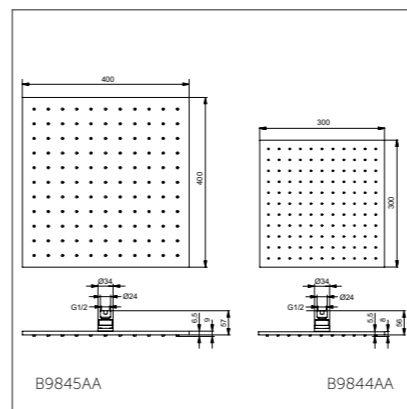

IDEALRAINPRO

Душевая система

Модель	Артикул
Душевая система	A5778AA

- Душ. система, состоящая из: верхнего душа IDEALRAIN M1 Ø200 мм, смесителя для ванны/душа Ceratherm 100, душевого гарнитура IDEALRAIN M3 (3-ф.душ.лейка Ø100 мм, шланг для душа IdealFlex), металл. крепления и слайдер

Штанга

Модель	Артикул
600 мм	B9848AA
900 мм	B9849AA

- Штанга 600 мм, с металл.креплениями, металл.штанга и металл.слайдер, упрочненная, для продолжительного срока службы. Легкая в использовании металл.рукоятка управления. Прочный регулятор угла
- Штанга 900 мм, с металл.креплениями, металл.штанга и металл.слайдер, упрочненная, для продолжительного срока службы. Легкая в использовании металл.рукоятка управления. Прочный регулятор угла

Душевой гарнитур с поворотным держателем

Модель	Артикул
Душ.гарнитур Ø80 мм с поворотным настенным держателем	B9841AA
Душ.гарнитур Ø100 мм с поворотным настенным держателем	B9843AA

- Душ.гарнитур с поворотным настенным держателем. Душ.лейка Ø80 мм, 1-ф., металл.поворотный настенный держатель для лейки, лимит 8 л/мин, мин. рабочее давление 0.1 Bar, шланг для душа IdealFlex 1750 мм
- Душ.гарнитур с поворотным настенным держателем. Душ.лейка Ø100 мм, 1-ф., металл.поворотный настенный держатель для лейки, лимит 8 л/мин, мин. рабочее давление 0.1 Bar, шланг для душа IdealFlex 1750 мм

IDEALRAINPRO

Верхний душ

Модель	Артикул
300 мм	B9844AA
400 мм	B9845AA

- Квадратный верхний душ 300 мм, лимит 12 л/мин, функция анти-накипь, металл., упрочненный
- Квадратный верхний душ 400 мм, лимит 12 л/мин, функция анти-накипь, металл., упрочненный

Антивандальная душевая головка

Модель	Артикул
Антивандальная душевая головка	A4844AA

- Фиксированная антивандальная душ. головка, лимит 6 л/мин., металл., упрочненная