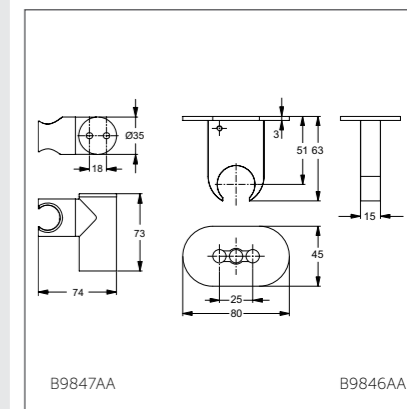

IDEALRAINPRO

Душевая система

Модель	Артикул
Душевая система	A5778AA

- Душ. система, состоящая из: верхнего душа IDEALRAIN M1 Ø200 мм, смесителя для ванны/душа Ceratherm 100, душевого гарнитура IDEALRAIN M3 (3-ф.душ.лейка Ø100 мм, шланг для душа IdealFlex), металл. крепления и слайдер

Штанга

Модель	Артикул
600 мм	B9848AA
900 мм	B9849AA

- Штанга 600 мм, с металл.креплениями, металл.штанга и металл.слайдер, упрочненная, для продолжительного срока службы. Легкая в использовании металл.рукоятка управления. Прочный регулятор угла
- Штанга 900 мм, с металл.креплениями, металл.штанга и металл.слайдер, упрочненная, для продолжительного срока службы. Легкая в использовании металл.рукоятка управления. Прочный регулятор угла

Душевой гарнитур с поворотным держателем

Модель	Артикул
Душ.гарнитур Ø80 мм с поворотным настенным держателем	B9841AA
Душ.гарнитур Ø100 мм с поворотным настенным держателем	B9843AA

- Душ.гарнитур с поворотным настенным держателем. Душ.лейка Ø80 мм, 1-ф., металл.поворотный настенный держатель для лейки, лимит 8 л/мин, мин. рабочее давление 0.1 Bar, шланг для душа IdealFlex 1750 мм
- Душ.гарнитур с поворотным настенным держателем. Душ.лейка Ø100 мм, 1-ф., металл.поворотный настенный держатель для лейки, лимит 8 л/мин, мин. рабочее давление 0.1 Bar, шланг для душа IdealFlex 1750 мм

IDEALRAINPRO

Верхний душ

Модель	Артикул
300 мм	B9844AA
400 мм	B9845AA

- Квадратный верхний душ 300 мм, лимит 12 л/мин, функция анти-накипь, металл., упрочненный
- Квадратный верхний душ 400 мм, лимит 12 л/мин, функция анти-накипь, металл., упрочненный

Антивандальная душевая головка

Модель	Артикул
Антивандальная душевая головка	A4844AA

- Фиксированная антивандальная душ. головка, лимит 6 л/мин., металл., упрочненная