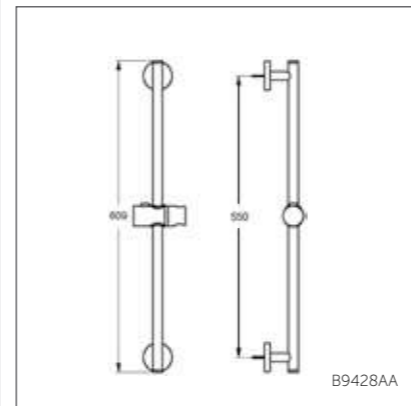

IDEALRAIN SOFT

Душевая система

Модель	Артикул
Душ.система для установки со встраиваемым смесителем	A5689AA

- Душ.система для установки со встраиваемым смесителем, 3-ф.душ.лейка Ø100 мм (B9403AA), верхний душ Ø200 мм (металл), душ.труба Ø25 мм для верхнего душа, ручное переключение, пласт.слайдер, металл.крепления к стене, шланг для душа IdealFlex 1750 мм. Смеситель заказывается дополнительно

Душевая система

Модель	Артикул
Душ.система для установки с настенным смесителем	A5691AA

- Душ.система для установки с настенным смесителем, 3-ф.душ.лейка Ø100 мм (B9403AA), верхний душ Ø200 мм (металл), душ.труба Ø25 мм для верхнего душа, ручное переключение, пласт.слайдер, металл.крепления к стене, шланг для душа IdealFlex 1750 мм. Смеситель заказывается дополнительно

Душевая система

Модель	Артикул
Душ.система в комплекте со смесителем для душа	A5686AA

- Душ.система в комплекте со смесителем для душа с двумя выходами Ceratherm 100 A4639AA, 3-ф.душ.лейка Ø100 мм (B9403AA), верхний душ Ø200 мм (металл), душ.труба Ø25 мм для верхнего душа, ручное переключение, пласт.держатель, металл.крепления к стене, шланг для душа IdealFlex 1750 мм

IDEALRAIN SOFT

Штанга

Модель	Артикул
600 мм S&M	B9420AA
600 мм L&XL	B9428AA
900 мм L&XL	B9429AA

- Штанга 600 мм, хром, для версий S&M, Ø21 мм, пласт.слайдер, металл. крепления к стене
- Штанга 600 мм, хром, для версий L&XL, Ø21 мм, пласт.слайдер, металл. крепления к стене
- Штанга 900 мм, хром, для версий L&XL, Ø21 мм, пласт.слайдер, металл. крепления к стене

Верхний душ

Модель	Артикул
200 мм	B9442AA
300 мм	B9443AA

- Верхний душ Ø200 мм, хром, металл, для комбинации с B9444AA, B9445AA или B9446AA
- Верхний душ Ø300 мм, хром, металл, для комбинации с B9444AA, B9445AA или B9446AA