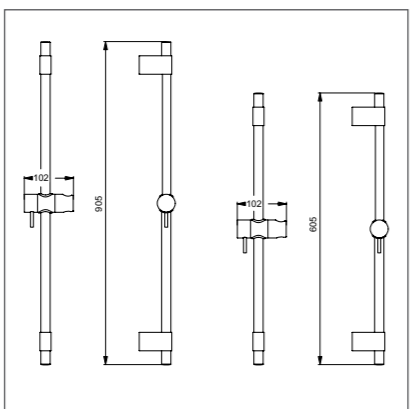

IDEALRAINPRO

Душевая система

Модель	Артикул
Душевая система	A5778AA

- Душ. система, состоящая из: верхнего душа IDEALRAIN M1 Ø200 мм, смесителя для ванны/душа Ceratherm 100, душевого гарнитура IDEALRAIN M3 (3-ф.душ.лейка Ø100 мм, шланг для душа IdealFlex), металл. крепления и слайдер

Штанга

Модель	Артикул
600 мм	B9848AA
900 мм	B9849AA

- Штанга 600 мм, с металл.креплениями, металл.штанга и металл.слайдер, упрочненная, для продолжительного срока службы. Легкая в использовании металл.рукоятка управления. Прочный регулятор угла
- Штанга 900 мм, с металл.креплениями, металл.штанга и металл.слайдер, упрочненная, для продолжительного срока службы. Легкая в использовании металл.рукоятка управления. Прочный регулятор угла

Душевой гарнитур с поворотным держателем

Модель	Артикул
Душ.гарнитур Ø80 мм с поворотным настенным держателем	B9841AA
Душ.гарнитур Ø100 мм с поворотным настенным держателем	B9843AA

- Душ.гарнитур с поворотным настенным держателем. Душ.лейка Ø80 мм, 1-ф., металл.поворотный настенный держатель для лейки, лимит 8 л/мин, мин. рабочее давление 0.1 Bar, шланг для душа IdealFlex 1750 мм
- Душ.гарнитур с поворотным настенным держателем. Душ.лейка Ø100 мм, 1-ф., металл.поворотный настенный держатель для лейки, лимит 8 л/мин, мин. рабочее давление 0.1 Bar, шланг для душа IdealFlex 1750 мм

IDEALRAINPRO

Верхний душ

Модель	Артикул
300 мм	B9844AA
400 мм	B9845AA

- Квадратный верхний душ 300 мм, лимит 12 л/мин, функция анти-накипь, металл., упрочненный
- Квадратный верхний душ 400 мм, лимит 12 л/мин, функция анти-накипь, металл., упрочненный

Антивандальная душевая головка

Модель	Артикул
Антивандальная душевая головка	A4844AA

- Фиксированная антивандальная душ. головка, лимит 6 л/мин., металл., упрочненная