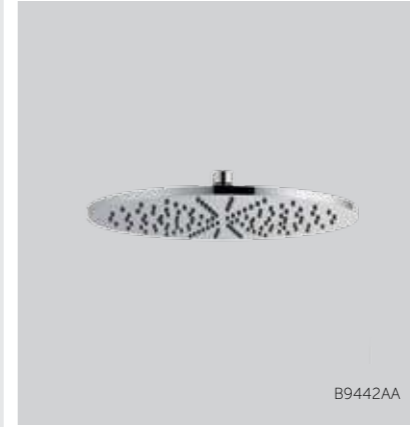

Верхний душ

Модель	Артикул
200 мм	B9442AA
300 мм	B9443AA

- Верхний душ Ø200 мм, хром, металл, для комбинации с B9444AA, B9445AA или B9446AA
- Верхний душ Ø300 мм, хром, металл, для комбинации с B9444AA, B9445AA или B9446AA