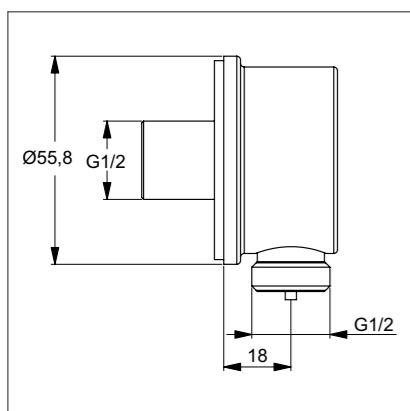

IDEALRAIN SOFT

Аксессуары

Модель	Артикул
Подключение для шланга	B9448AA

- Подключение для душ-шланга 1/2"x1/2" для встраиваемых смесителей

Аксессуары

Модель	Артикул
Боковая форсунка	B0400AA

- Регулируемая боковая форсунка (45°)

Аксессуары

Модель	Артикул
Фиксированный держатель	B9467AA
Поворотный держатель	B9468AA

- Фиксированный держатель для лейки
- Поворотный держатель для лейки, пластик

IDEALRAIN CUBE

Душевая лейка 100 мм

Модель	Артикул
1-ф.душ.лейка	B0002AA
3-ф.душ.лейка	B0003AA

- Легкоочищаемая 1-ф.душ.лейка, 100 мм, лимит 8 л/мин
- Легкоочищаемая 3-ф.душ.лейка, 100 мм, лимит 8 л/мин

Душевая лейка 130 мм

Модель	Артикул
1-ф.душ.лейка	B0004AA
3-ф.душ.лейка	B0005AA

- Легкоочищаемая 1-ф.душ.лейка, 130 мм, лимит 8 л/мин
- Легкоочищаемая 3-ф.душ.лейка, 130 мм, лимит 8 л/мин

Душевой гарнитур 100 мм

Модель	Артикул
1-ф.душ.лейка, штанга 600 мм	B0006AA
3-ф.душ.лейка, штанга 600 мм	B0008AA

- Душ.гарнитур: 1-ф.душ.лейка 100 мм, шланг для душа IdealFlex 1750 мм, штанга для душа 600 мм Ø21 мм (пласт.слайдер), пласт.мыльница
- Душ.гарнитур: 3-ф.душ.лейка 100 мм, шланг для душа IdealFlex 1750 мм, штанга для душа 600 мм Ø21 мм (пласт.слайдер), пласт.мыльница