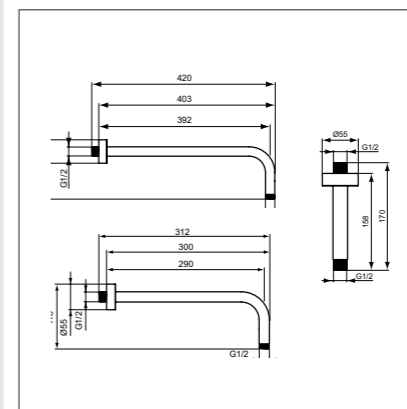

IDEALRAIN CUBE

Душевая система

- Душ. система для установки со встраиваемым смесителем. 3-ф.душ.лейка 100 мм, ультратонкий верхний душ 200x200 мм, шарнирное соединение, душ.труба Ø25 мм для верхнего душа, ручное переключение, пласт.слайдер, металл.крепления к стене, шланг для душа IdealFlex 1750 мм. Смеситель заказывается дополнительно

Душевая система

- Душ.система для установки с настенным смесителем. 3-ф.душ.лейка 100 мм, ультратонкий верхний душ 200x200 мм, шарнирное соединение, душ. труба Ø25 мм для верхнего душа, ручное переключение, пласт. слайдер, металл. крепления к стене, шланг для душа IdealFlex 1750 мм. Смеситель заказывается дополнительно

Душевая стойка

- Душ. стойка: фиксированный верхний душ 200 мм, 3-ф.лейка 100 мм, шланг Idealflex 1750 мм, мыльница. Внутреннее подключение воды.

IDEALRAIN CUBE

Верхний душ

- Верхний душ 200x200 мм, 1-ф., плоский, металл., легкоочищаемый, шарнирное соединение, лимит 12 л/мин. Для комбинации с В9444АА, В9445АА или В9446АА
- Верхний душ 300x300 мм, 1-ф., плоский, металл., легкоочищаемый, шарнирное соединение, лимит 12 л/мин. Для комбинации с В9444АА, В9445АА или В9446АА

Держатель верхнего душа

- Настенный держатель верхнего душа 300 мм, металл., с металл.накладкой
- Настенный держатель верхнего душа 400 мм, металл., с металл.накладкой
- Потолочный держатель верхнего душа 150 мм, металл., с металл.накладкой

Аксессуары