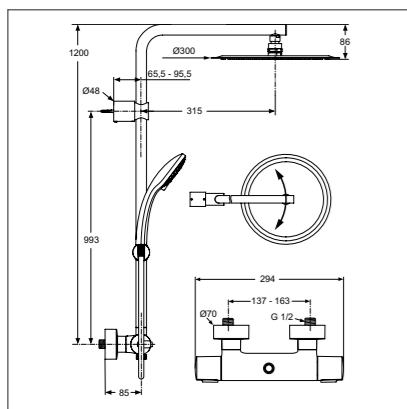

- Душ.система в комплекте с термостат. смесителем для душа; душ.лейка Ø100 мм 3-ф., лимит 8 л/мин.; ультратонкий верхний душ Ø300 мм, нерж. сталь, шаровое соединение; душ.труба Ø25 мм для верхнего душа, ручное переключение, пласт.слайдер, металл. крепления к стене; пласт. шланг IdealFlex 1750 мм; Ceratherm 100 смеситель для душа с двумя выходами, декоративные накладки для скрытого монтажа