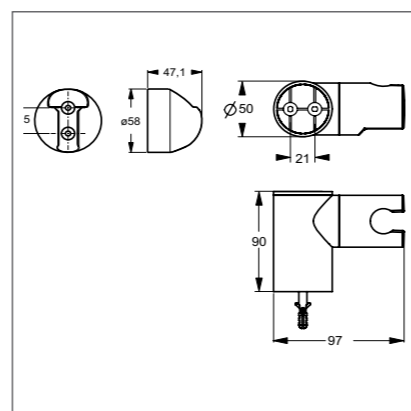

IDEALRAIN SOFT

Аксессуары

Модель	Артикул
Подключение для шланга	B9448AA

- Подключение для душ-шланга 1/2"x1/2" для встраиваемых смесителей

Аксессуары

Модель	Артикул
Боковая форсунка	B0400AA

- Регулируемая боковая форсунка (45°)

Аксессуары

Модель	Артикул
Фиксированный держатель	B9467AA
Поворотный держатель	B9468AA

- Фиксированный держатель для лейки
- Поворотный держатель для лейки, пластик

IDEALRAIN CUBE

Душевая лейка 100 мм

Модель	Артикул
1-ф.душ.лейка	B0002AA
3-ф.душ.лейка	B0003AA

- Легкоочищаемая 1-ф.душ.лейка, 100 мм, лимит 8 л/мин
- Легкоочищаемая 3-ф.душ.лейка, 100 мм, лимит 8 л/мин

Душевая лейка 130 мм

Модель	Артикул
1-ф.душ.лейка	B0004AA
3-ф.душ.лейка	B0005AA

- Легкоочищаемая 1-ф.душ.лейка, 130 мм, лимит 8 л/мин
- Легкоочищаемая 3-ф.душ.лейка, 130 мм, лимит 8 л/мин

Душевой гарнитур 100 мм

Модель	Артикул
1-ф.душ.лейка, штанга 600 мм	B0006AA
3-ф.душ.лейка, штанга 600 мм	B0008AA

- Душ.гарнитур: 1-ф.душ.лейка 100 мм, шланг для душа IdealFlex 1750 мм, штанга для душа 600 мм Ø21 мм (пласт.слайдер), пласт.мыльница
- Душ.гарнитур: 3-ф.душ.лейка 100 мм, шланг для душа IdealFlex 1750 мм, штанга для душа 600 мм Ø21 мм (пласт.слайдер), пласт.мыльница