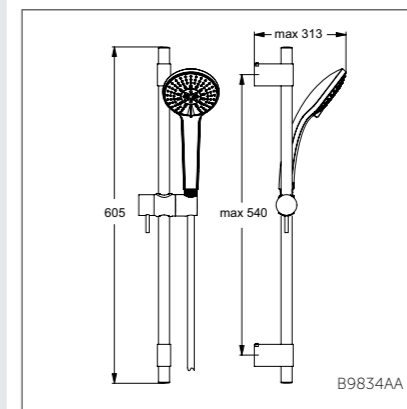

- Душ.гарнитур: душ.лейка 80 мм, 1-ф., металл.штанга 600 мм, металл. держатель, шланг IdealFlex 1750 мм
- Душ.гарнитур: душ.лейка 80 мм, 3-ф., металл.штанга 600 мм, металл. держатель, шланг IdealFlex 1750 мм
- Душ.гарнитур: душ.лейка 80 мм, 1-ф., металл.штанга 900 мм, металл. держатель, шланг IdealFlex 1750 мм
- Душ.гарнитур: душ.лейка 80 мм, 3-ф., металл.штанга 900 мм, металл. держатель, шланг IdealFlex 1750 мм

B9830AA

Душевой гарнитур 100 мм

B9834AA

Модель	Артикул
1-ф.душ.лейка, штанга 600 мм	B9833AA
3-ф.душ.лейка, штанга 600 мм	B9834AA
1-ф.душ.лейка, штанга 900 мм	B9835AA
3-ф.душ.лейка, штанга 900 мм	B9836AA

- Душ.гарнитур: душ.лейка 100 мм, 1-ф., металл.штанга 600 мм, металл. держатель, шланг IdealFlex 1750 мм
- Душ.гарнитур: душ.лейка 100 мм, 3-ф., металл.штанга 600 мм, металл. держатель, шланг IdealFlex 1750 мм
- Душ.гарнитур: душ.лейка 100 мм, 1-ф., металл.штанга 900 мм, металл. держатель, шланг IdealFlex 1750 мм
- Душ.гарнитур: душ.лейка 100 мм, 3-ф., металл.штанга 900 мм, металл. держатель, шланг IdealFlex 1750 мм

B9834AA

Душевой гарнитур 120 мм

B9839AA

Модель	Артикул
1-ф.душ.лейка, штанга 600 мм	B9837AA
3-ф.душ.лейка, штанга 600 мм	B9838AA
1-ф.душ.лейка, штанга 900 мм	B9839AA
3-ф.душ.лейка, штанга 900 мм	B9840AA

- Душ.гарнитур: душ.лейка 120 мм, 1-ф., металл.штанга 600 мм, металл. держатель, шланг IdealFlex 1750 мм
- Душ.гарнитур: душ.лейка 120 мм, 3-ф., металл.штанга 600 мм, металл. держатель, шланг IdealFlex 1750 мм
- Душ.гарнитур: душ.лейка 120 мм, 1-ф., металл.штанга 900 мм, металл. держатель, шланг IdealFlex 1750 мм
- Душ.гарнитур: душ.лейка 120 мм, 3-ф., металл.штанга 900 мм, металл. держатель, шланг IdealFlex 1750 мм