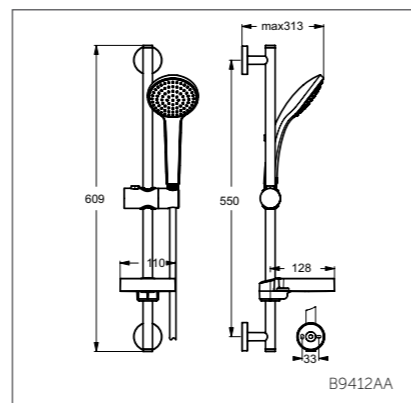

- Душ.гарнитур: 1-ф.лейка Ø80 мм, штанга 600 мм Ø21 мм с пласт. слайдером, металл.шланг 1750 мм, пласт. мыльница
- Душ.гарнитур: 3-ф.лейка Ø80 мм, штанга 600 мм Ø21 мм с пласт. слайдером, металл.шланг 1750 мм, пласт.мыльница

B9503AA

Душевой гарнитур 100 мм

B9412AA

Модель	Артикул
1-ф.душ.лейка	B9412AA
3-ф.душ.лейка	B9415AA

- Душ.гарнитур: 1-ф.душ.лейка, Ø100 мм, штанга 600 мм, Ø21 мм, пласт.слайдер, шланг для душа IdealFlex 1750 мм, пласт. мыльница
- Душ.гарнитур: 3-ф.душ.лейка Ø100 мм, штанга 600 мм, Ø21 мм, пласт.слайдер, шланг для душа IdealFlex 1750 мм, пласт. мыльница