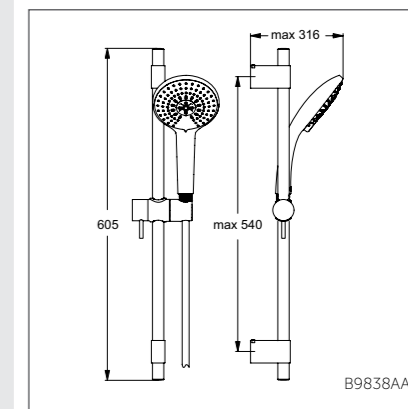

B9830AA

Душевой гарнитур 100 мм

B9834AA

Модель	Артикул
1-ф.душ.лейка, штанга 600 мм	B9833AA
3-ф.душ.лейка, штанга 600 мм	B9834AA
1-ф.душ.лейка, штанга 900 мм	B9835AA
3-ф.душ.лейка, штанга 900 мм	B9836AA

- Душ.гарнитур: душ.лейка 100 мм, 1-ф., металл.штанга 600 мм, металл. держатель, шланг IdealFlex 1750 мм
- Душ.гарнитур: душ.лейка 100 мм, 3-ф., металл.штанга 600 мм, металл. держатель, шланг IdealFlex 1750 мм
- Душ.гарнитур: душ.лейка 100 мм, 1-ф., металл.штанга 900 мм, металл. держатель, шланг IdealFlex 1750 мм
- Душ.гарнитур: душ.лейка 100 мм, 3-ф., металл.штанга 900 мм, металл. держатель, шланг IdealFlex 1750 мм

B9834AA

Душевой гарнитур 120 мм

B9839AA

Модель	Артикул
1-ф.душ.лейка, штанга 600 мм	B9837AA
3-ф.душ.лейка, штанга 600 мм	B9838AA
1-ф.душ.лейка, штанга 900 мм	B9839AA
3-ф.душ.лейка, штанга 900 мм	B9840AA

- Душ.гарнитур: душ.лейка 120 мм, 1-ф., металл.штанга 600 мм, металл. держатель, шланг IdealFlex 1750 мм
- Душ.гарнитур: душ.лейка 120 мм, 3-ф., металл.штанга 600 мм, металл. держатель, шланг IdealFlex 1750 мм
- Душ.гарнитур: душ.лейка 120 мм, 1-ф., металл.штанга 900 мм, металл. держатель, шланг IdealFlex 1750 мм
- Душ.гарнитур: душ.лейка 120 мм, 3-ф., металл.штанга 900 мм, металл. держатель, шланг IdealFlex 1750 мм