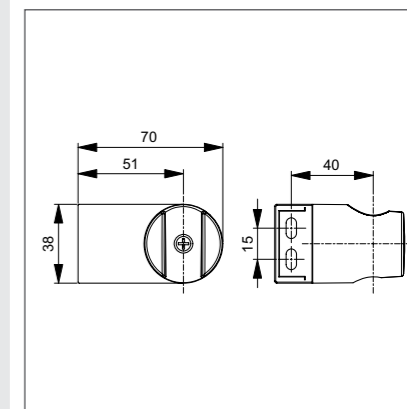

IDEALRAIN CUBE

Душевая система

- Душ. система для установки со встраиваемым смесителем. 3-ф.душ.лейка 100 мм, ультратонкий верхний душ 200x200 мм, шарнирное соединение, душ.труба Ø25 мм для верхнего душа, ручное переключение, пласт.слайдер, металл.крепления к стене, шланг для душа IdealFlex 1750 мм. Смеситель заказывается дополнительно

Душевая система

- Душ.система для установки с настенным смесителем. 3-ф.душ.лейка 100 мм, ультратонкий верхний душ 200x200 мм, шарнирное соединение, душ. труба Ø25 мм для верхнего душа, ручное переключение, пласт. слайдер, металл. крепления к стене, шланг для душа IdealFlex 1750 мм. Смеситель заказывается дополнительно

Душевая стойка

- Душ. стойка: фиксированный верхний душ 200 мм, 3-ф.лейка 100 мм, шланг Idealflex 1750 мм, мыльница. Внутреннее подключение воды.

IDEALRAIN CUBE

Верхний душ

- Верхний душ 200x200 мм, 1-ф., плоский, металл., легкоочищаемый, шарнирное соединение, лимит 12 л/мин. Для комбинации с В9444АА, В9445АА или В9446АА
- Верхний душ 300x300 мм, 1-ф., плоский, металл., легкоочищаемый, шарнирное соединение, лимит 12 л/мин. Для комбинации с В9444АА, В9445АА или В9446АА

Держатель верхнего душа

- Настенный держатель верхнего душа 300 мм, металл., с металл.накладкой
- Настенный держатель верхнего душа 400 мм, металл., с металл.накладкой
- Потолочный держатель верхнего душа 150 мм, металл., с металл.накладкой

Аксессуары