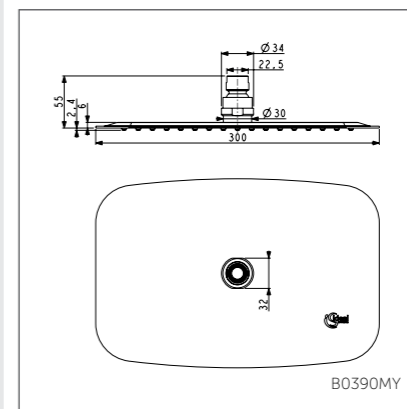

IDEALRAIN LUXE

Душевая система в комплекте с термостатическим смесителем

Модель Артикул

Душ.система в комплекте с термостат.смесителем для душа, верхний душ Ø300 мм A6246AA

- Душ.система в комплекте с термостат. смесителем для душа; душ.лейка Ø100 мм 3-ф., лимит 8 л/мин.; ультратонкий верхний душ Ø300 мм, нерж. сталь, шаровое соединение; душ.труба Ø25 мм для верхнего душа, ручное переключение, пласт.слайдер, металл. крепления к стене; пласт. шланг IdealFlex 1750 мм; Ceratherm 100 смеситель для душа с двумя выходами, декоративные накладки для скрытого монтажа

Душевая система в комплекте с термостатическим смесителем

Модель Артикул

Душ.система в комплекте с термостат.смесителем для душа, верхний душ 200x300 мм A6247AA

- Душ.система в комплекте с термостат. смесителем для душа; душ.лейка 100 мм 3-ф., лимит 8 л/мин.; ультратонкий верхний душ 200x300 мм, нерж. сталь, шаровое соединение; душ.труба Ø25 мм для верхнего душа, ручное переключение, пласт.слайдер, металл. крепления к стене; пласт. шланг IdealFlex 1750 мм; Ceratherm 100 смеситель для душа с двумя выходами, квадратные декоративные накладки для скрытого монтажа

Круглый верхний душ

Модель Артикул

Ø200 мм B0383MY
Ø250 мм B0384MY
Ø300 мм B0385MY
Ø400 мм B0386MY

- Круглый верхний душ Ø200 мм, ультратонкий дизайн, 1-ф., лимит 12 л/мин., легкоочищаемый, полированная нерж. сталь
- Круглый верхний душ Ø250 мм, ультратонкий дизайн, 1-ф., лимит 12 л/мин., легкоочищаемый, полированная нерж. сталь
- Круглый верхний душ Ø300 мм, ультратонкий дизайн, 1-ф., лимит 12 л/мин., легкоочищаемый, полированная нерж. сталь
- Круглый верхний душ Ø400 мм, ультратонкий дизайн, 1-ф., лимит 12 л/мин., легкоочищаемый, полированная нерж. сталь

IDEALRAIN LUXE

Квадратный верхний душ