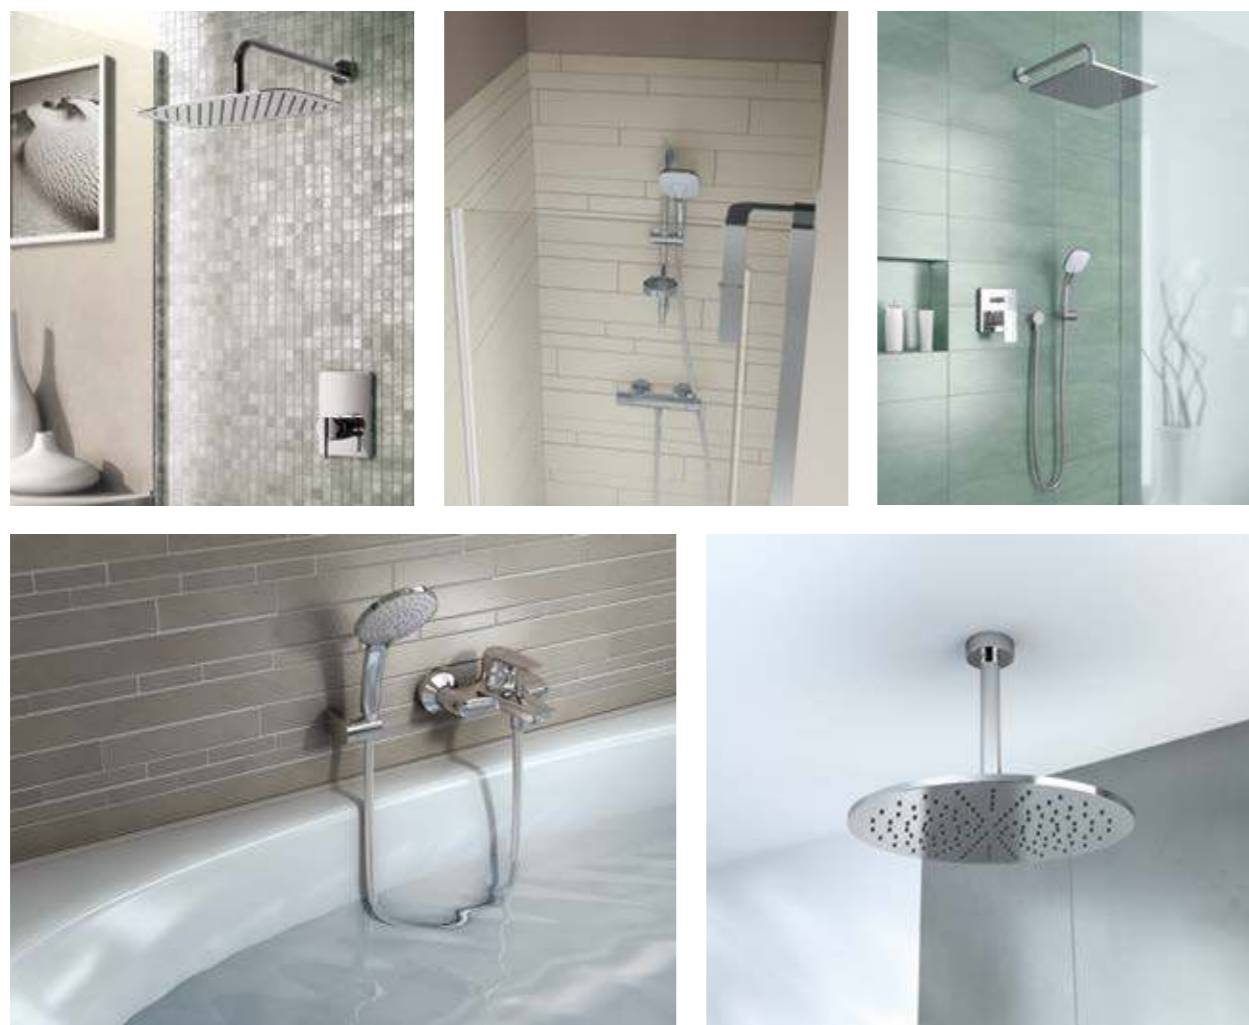

РЕШЕНИЯ

Вы можете создать дизайн своего идеального душа, сочетая продукты из любых коллекций Ideal Standard. Ваши возможности ограничены только Вашим воображением и размером бюджета. Комбинируя душевые лейки, термостаты, душевые штанги и верхний душ, Вы получите конфигурацию, соответствующую Вашему пространству, бюджету и чувству стиля.

Однако, если Вы не готовы к дорогостоящему ремонту, душевые системы Idealrain - это идеальное решение, в котором соединены большинство современных способов принятия душа. Они подходят почти для любого типа установки, в том числе на существующие выводы труб и отверстия в стене. Поэтому от создания идеального душа Вас отделяет всего лишь мгновение. Каждый продукт включает в себя дивертор, обеспечивающий легкое переключение между верхним душем, душевой лейкой и изливом, легко скользящий держатель с кнопкой и регулируемые крепления на стену.