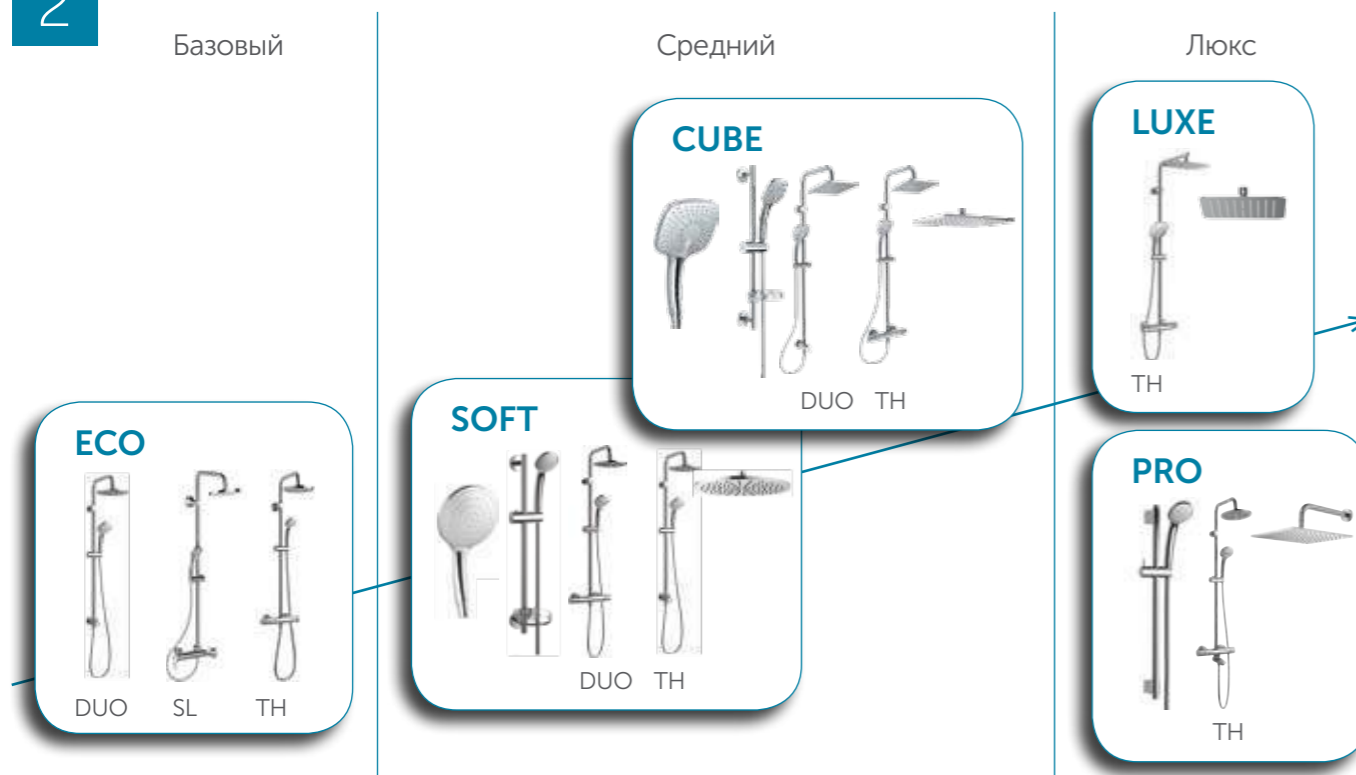

ДИЗАЙНЕРСКИЕ РЕШЕНИЯ ДЛЯ ЛЮБОГО БЮДЖЕТА

1 Idealrain - Программа душевых леек, гарнитуров и душевых систем в широком диапазоне дизайнерских решений и уникальных технологий.

	Душевые лейки	Душевые гарнитуров	Душевые системы	Душевые комбинации со смесителем	Душевые комбинации с термостатом	Верхний душ
			DUO	SL	TH	
Продуктовая линейка	ECO		✓	✓	✓	
	SOFT	✓	✓		✓	✓
	CUBE	✓	✓	✓		✓
	LUXE				✓	✓
	PRO		✓		✓	✓

2 Позиционирование в ключевых ценовых сегментах рынка