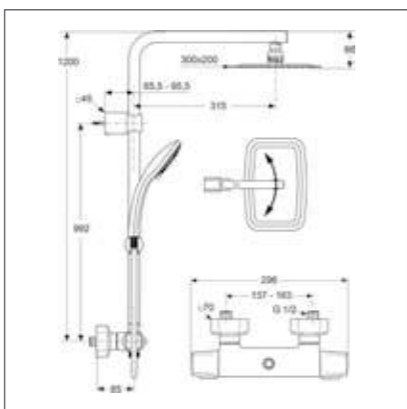

IDEALRAIN LUXE

Душевая система в комплекте с термостатическим смесителем

Модель Артикул

Душ.система в комплекте с термостат.смесителем для душа, верхний душ Ø300 мм A6246AA

- Душ.система в комплекте с термостат. смесителем для душа; душ.лейка Ø100 мм 3-ф., лимит 8 л/мин.; ультратонкий верхний душ Ø300 мм, нерж. сталь, шаровое соединение; душ.труба Ø25 мм для верхнего душа, ручное переключение, пласт.слайдер, металл. крепления к стене; пласт. шланг IdealFlex 1750 мм; Ceratherm 100 смеситель для душа с двумя выходами, декоративные накладки для скрытого монтажа

Душевая система в комплекте с термостатическим смесителем

Модель Артикул

Душ.система в комплекте с термостат.смесителем для душа, верхний душ 200x300 мм A6247AA

- Душ.система в комплекте с термостат. смесителем для душа; душ.лейка 100 мм 3-ф., лимит 8 л/мин.; ультратонкий верхний душ 200x300 мм, нерж. сталь, шаровое соединение; душ.труба Ø25 мм для верхнего душа, ручное переключение, пласт.слайдер, металл. крепления к стене; пласт. шланг IdealFlex 1750 мм; Ceratherm 100 смеситель для душа с двумя выходами, квадратные декоративные накладки для скрытого монтажа

Круглый верхний душ

Модель Артикул

Ø200 мм B0383MY
Ø250 мм B0384MY
Ø300 мм B0385MY
Ø400 мм B0386MY

- Круглый верхний душ Ø200 мм, ультратонкий дизайн, 1-ф., лимит 12 л/мин., легкоочищаемый, полированная нерж. сталь
- Круглый верхний душ Ø250 мм, ультратонкий дизайн, 1-ф., лимит 12 л/мин., легкоочищаемый, полированная нерж. сталь
- Круглый верхний душ Ø300 мм, ультратонкий дизайн, 1-ф., лимит 12 л/мин., легкоочищаемый, полированная нерж. сталь
- Круглый верхний душ Ø400 мм, ультратонкий дизайн, 1-ф., лимит 12 л/мин., легкоочищаемый, полированная нерж. сталь

IDEALRAIN LUXE

Квадратный верхний душ