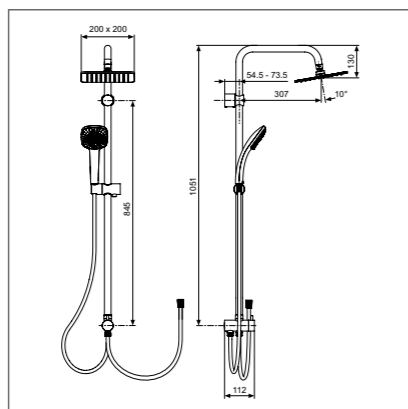

IDEALRAIN CUBE

Душевая система

- Душ. система для установки со встраиваемым смесителем. 3-ф.душ.лейка 100 мм, ультратонкий верхний душ 200x200 мм, шарнирное соединение, душ.труба Ø25 мм для верхнего душа, ручное переключение, пласт.слайдер, металл.крепления к стене, шланг для душа IdealFlex 1750 мм. Смеситель заказывается дополнительно

Душевая система

- Душ.система для установки с настенным смесителем. 3-ф.душ.лейка 100 мм, ультратонкий верхний душ 200x200 мм, шарнирное соединение, душ. труба Ø25 мм для верхнего душа, ручное переключение, пласт. слайдер, металл. крепления к стене, шланг для душа IdealFlex 1750 мм. Смеситель заказывается дополнительно

Душевая стойка

- Душ. стойка: фиксированный верхний душ 200 мм, 3-ф.лейка 100 мм, шланг Idealflex 1750 мм, мыльница. Внутреннее подключение воды.

IDEALRAIN CUBE

Верхний душ

- Верхний душ 200x200 мм, 1-ф., плоский, металл., легкоочищаемый, шарнирное соединение, лимит 12 л/мин. Для комбинации с В9444АА, В9445АА или В9446АА
- Верхний душ 300x300 мм, 1-ф., плоский, металл., легкоочищаемый, шарнирное соединение, лимит 12 л/мин. Для комбинации с В9444АА, В9445АА или В9446АА

Держатель верхнего душа

- Настенный держатель верхнего душа 300 мм, металл., с металл.накладкой
- Настенный держатель верхнего душа 400 мм, металл., с металл.накладкой
- Потолочный держатель верхнего душа 150 мм, металл., с металл.накладкой

Аксессуары