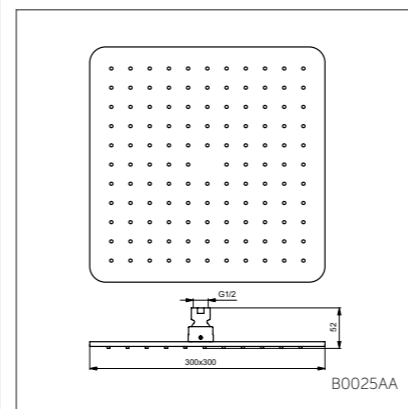

IDEALRAIN CUBE

Верхний душ

Модель 200 мм 300 мм Артикул В0024АА В0025АА

- Верхний душ 200x200 мм, 1-ф., плоский, металл., легкоочищаемый, шарнирное соединение, лимит 12 л/мин. Для комбинации с В9444АА, В9445АА или В9446АА
- Верхний душ 300x300 мм, 1-ф., плоский, металл., легкоочищаемый, шарнирное соединение, лимит 12 л/мин. Для комбинации с В9444АА, В9445АА или В9446АА